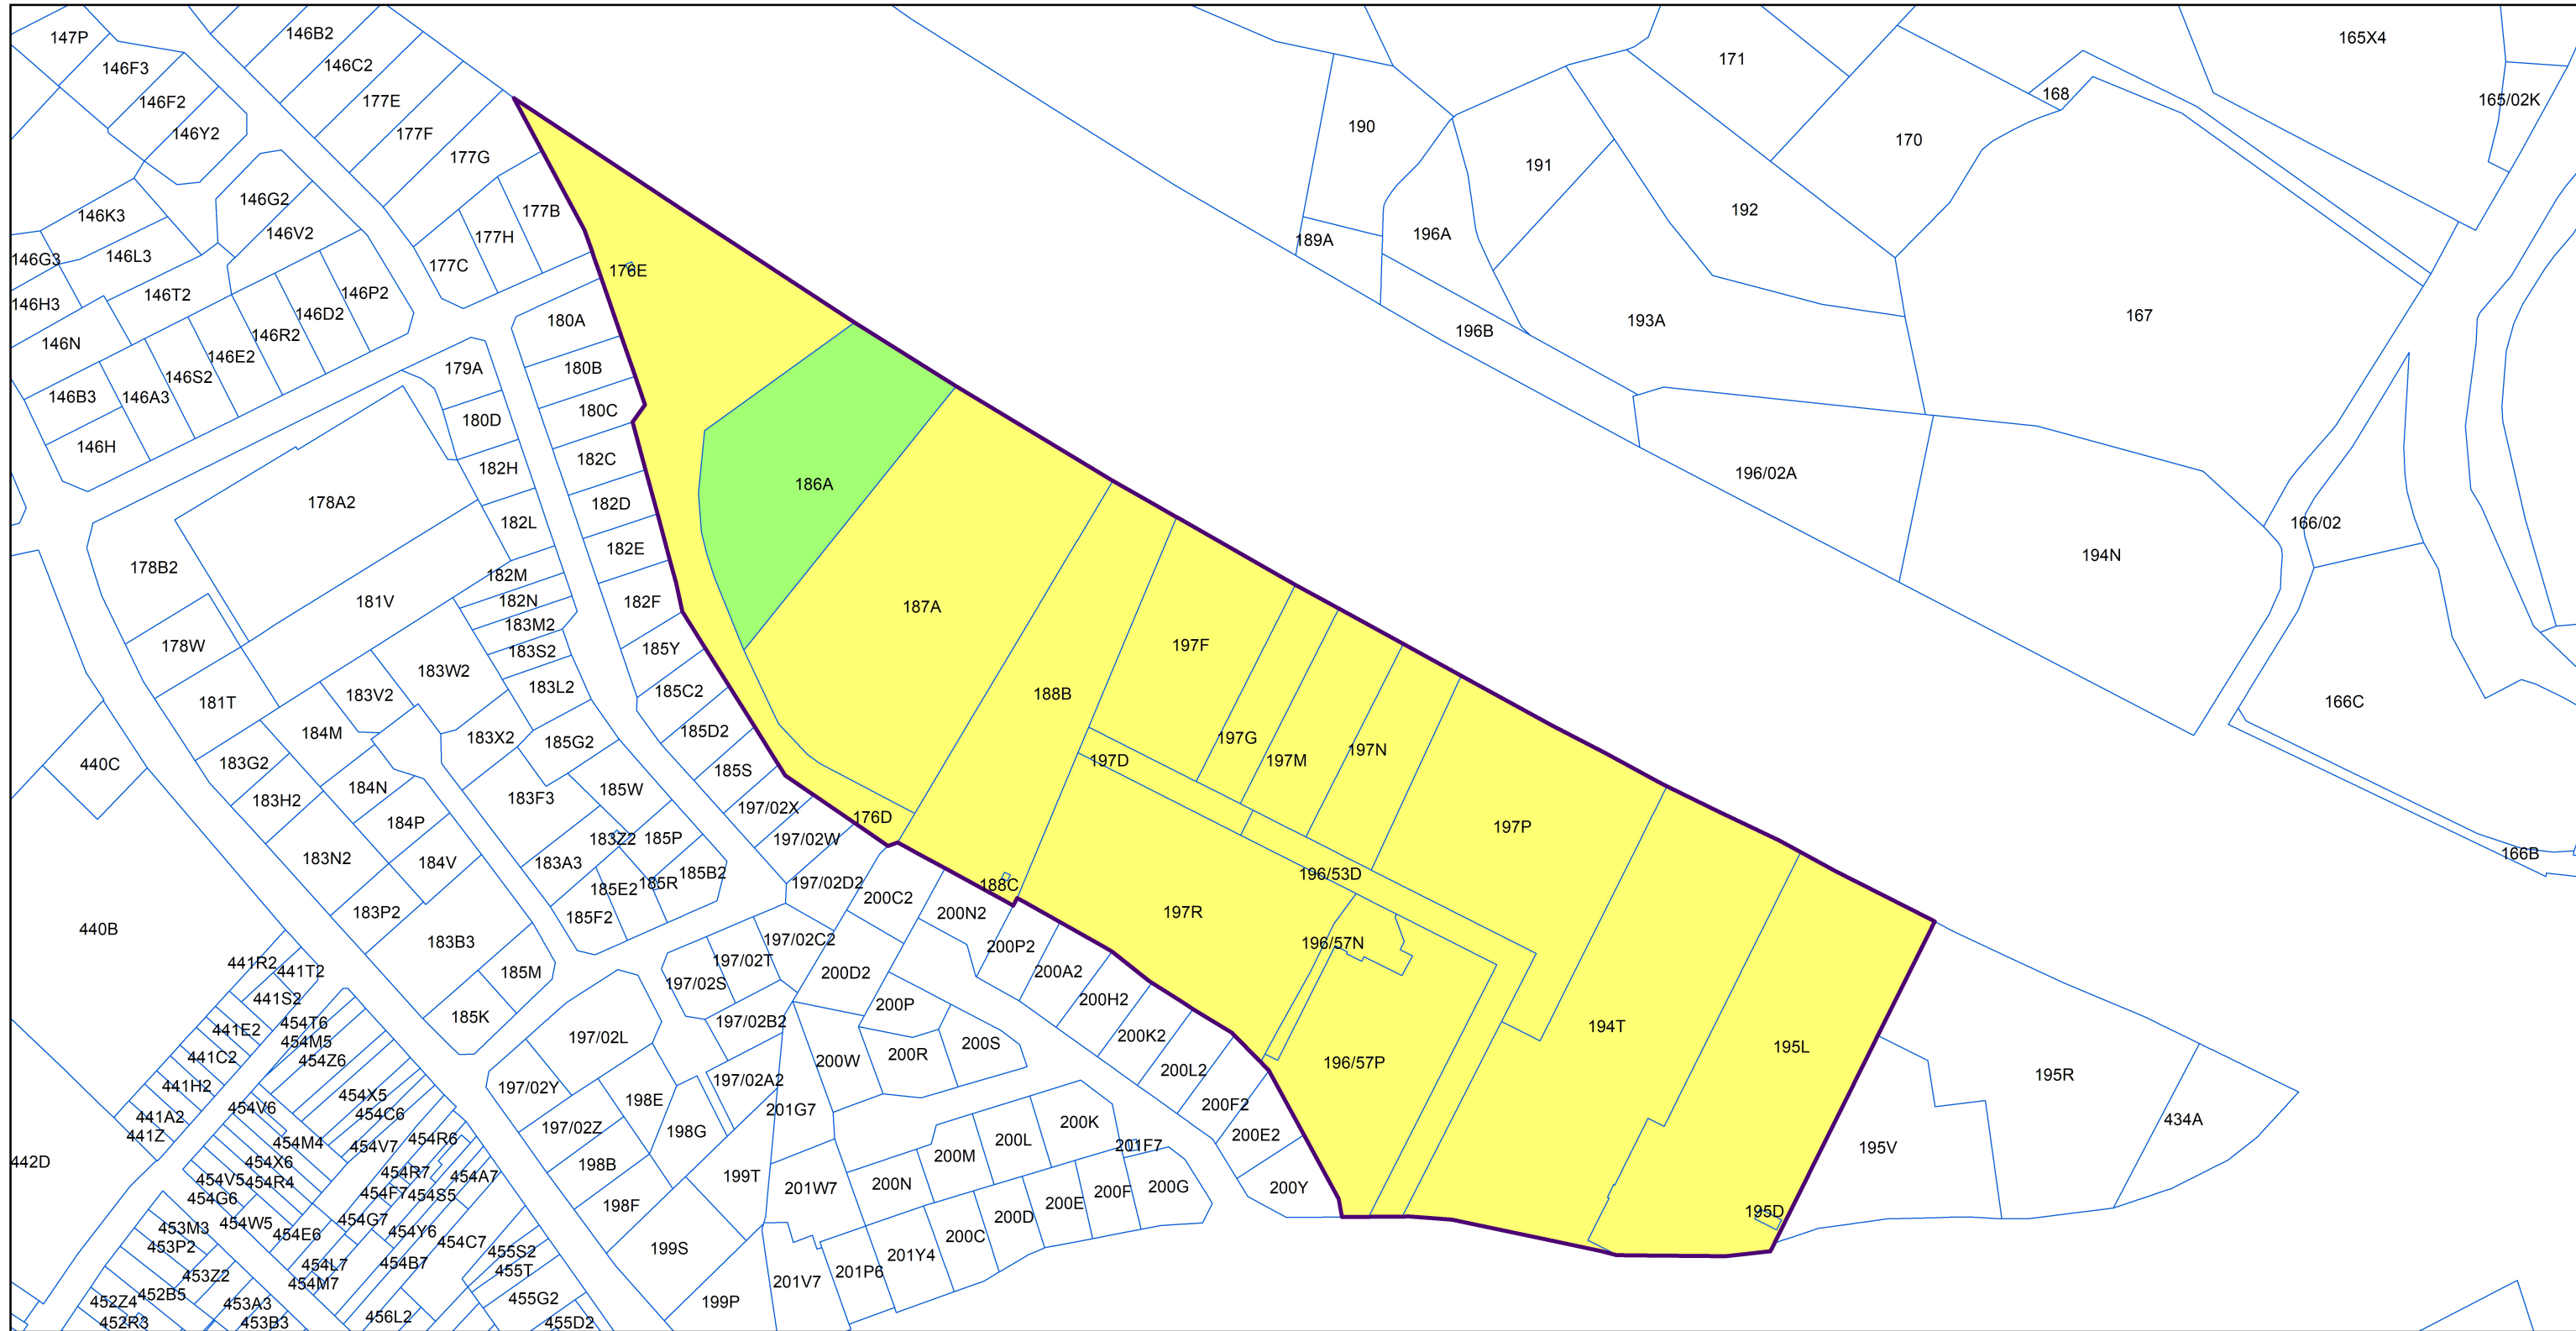

Gent, Site Bostoan Drongen - nr.190

LEGENDE: Eigendommen van de projectactoren Nog te verwerven Projectgebied
 Grootschalig Referentiebestand (GRB), Administratieve Perceelsgrenzen

Versie 26-06-2020

© Agentschap Innoveren & Ondernemen
www.vlaio.be - info@vlaio.be